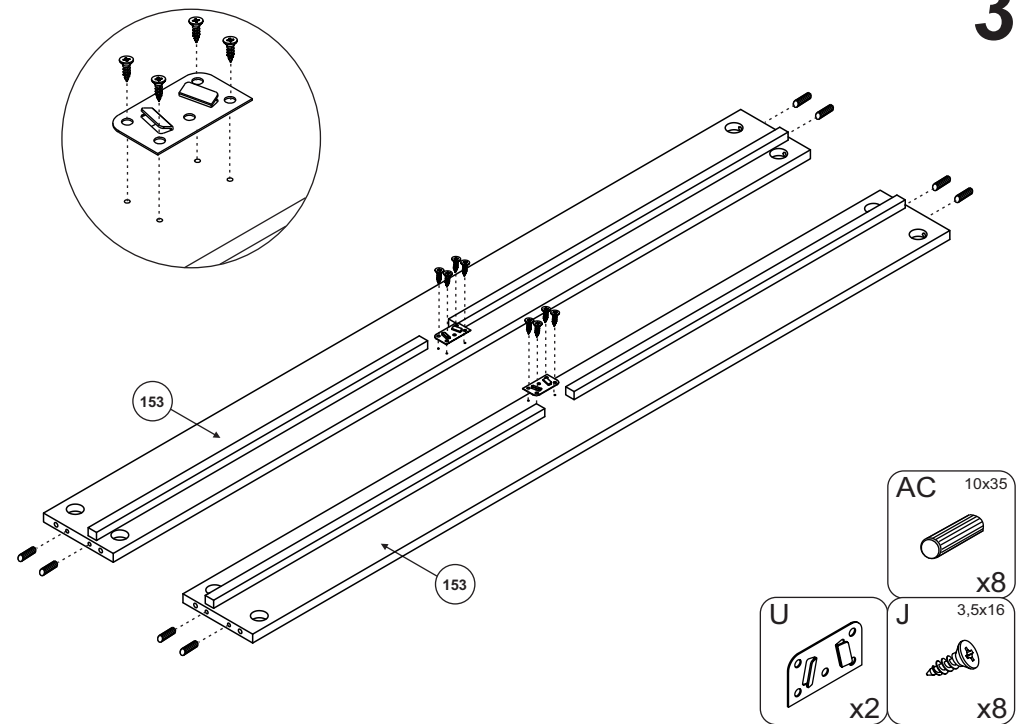

8

QC-CODE

- (UK) for service requests
- (NL) voor service vragen
- (FR) pour les demandes de service
- (DE) für Service Anfragen
- (ES) para consultas de servicio
- (IT) per richieste di assistenza

9

3

4