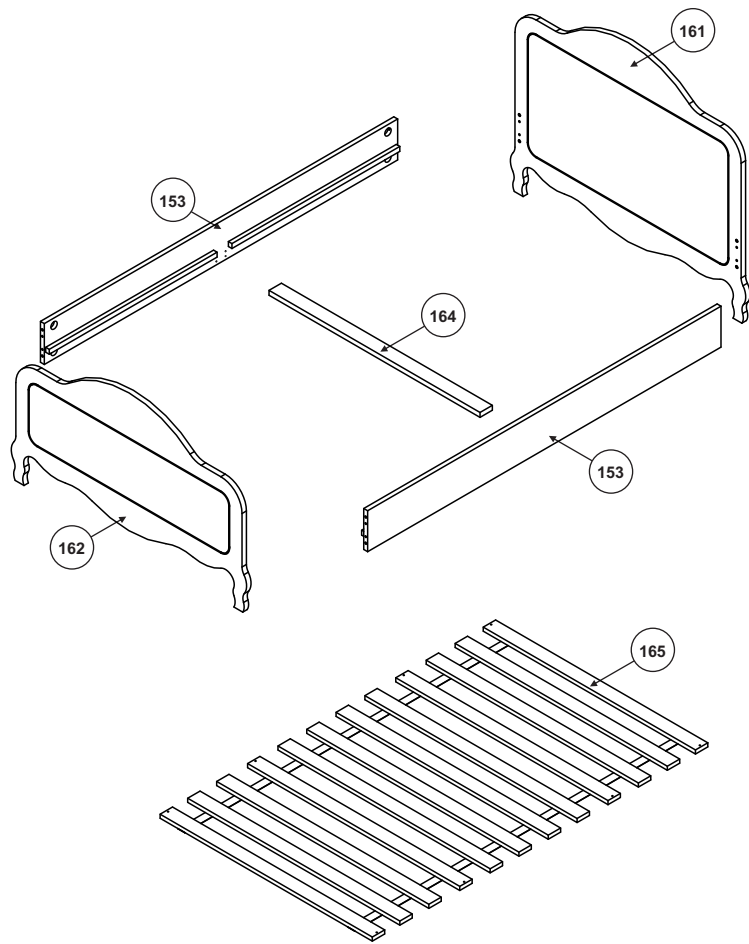

# ELENA

TWINBED 120x200

16513611

DISTRIBUTOR:  
**BOPITA**  
Energieweg 1, 6662 NS Elst  
The Netherlands  
[www.bopita.com](http://www.bopita.com)

10.09.2021.

2

8

**QC-CODE**