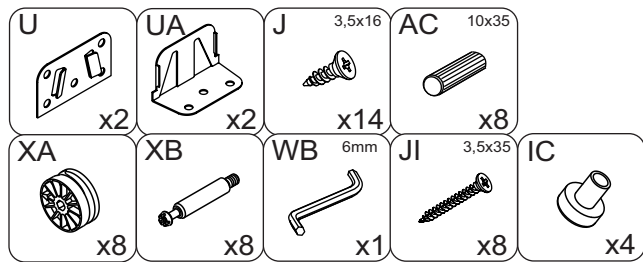

# ELENA

TWINBED 120x200

16513611

DISTRIBUTOR:  
**BOPITA**  
Energieweg 1, 6662 NS Elst  
The Netherlands  
[www.bopita.com](http://www.bopita.com)

10.09.2021.

2

8

**QC-CODE**