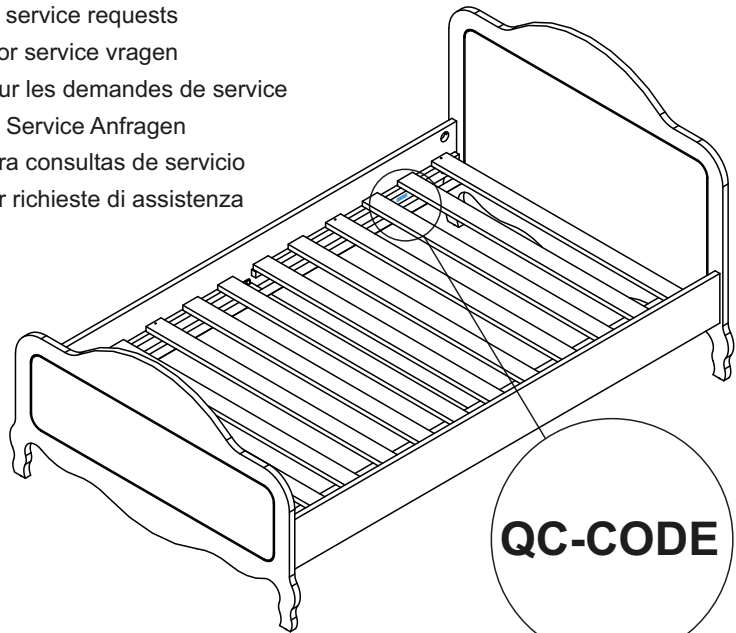

QC-CODE

- (UK) for service requests
- (NL) voor service vragen
- (FR) pour les demandes de service
- (DE) für Service Anfragen
- (ES) para consultas de servicio
- (IT) per richieste di assistenza